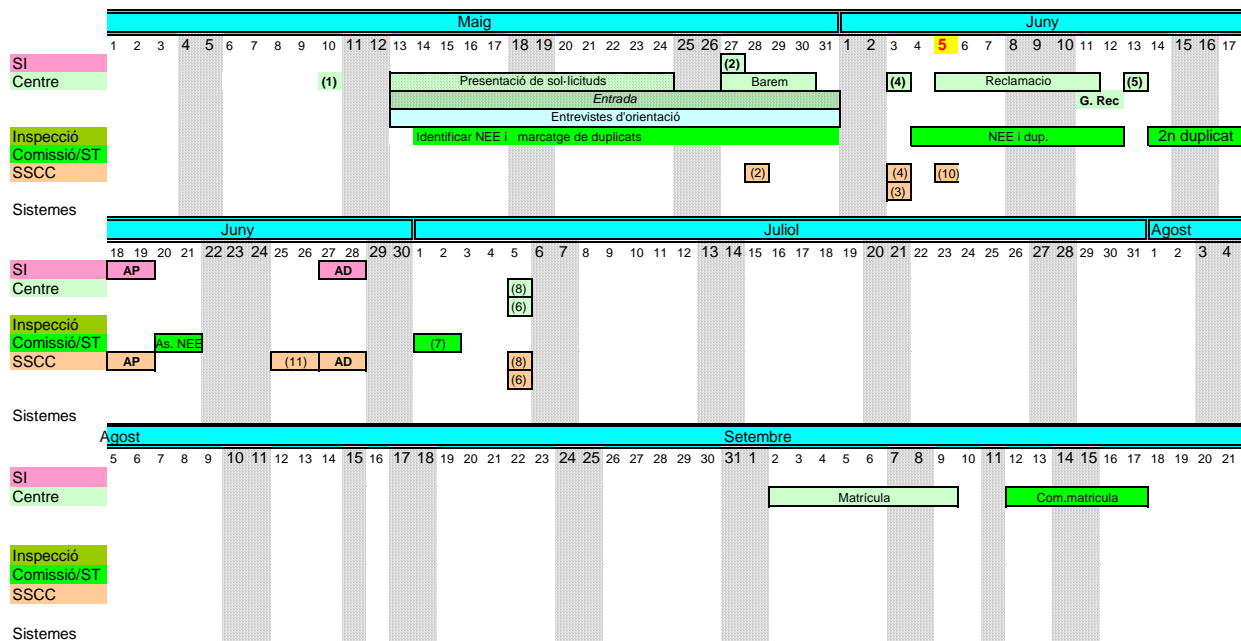

**Preinscripció 2019-2020**  
Ensenyaments PFIs

- (1) Publicació de la oferta
- (2) Publicació de les relacions de sol·licitud i calendari d'entrevistes pendents
- (3) Assignació número de desempat
- (4) Publicació de les relacions baremades
- (5) Publicació de les relacions baremades definitives
- (6) Publicació de l'oferta final

- (7) Assignació manual
- (8) Publicació de les alumnes assignats al centre i de preinscrits
- (9) Traspàs de la preinscripció a l'aplicació de matricula
- (10) Sorteig
- (11) Revisió ratio
- AP Assignació provisional
- AD Assignació definitiva